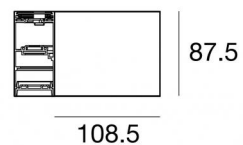

Elemento curva a L brunito  
83790

EAC

Dati tecnici	
Codice	83790
Tipo Accessorio	Giunzione
Tipologia	Linear
Tipo installazione	L
Posizione installativa	L

Finitura	
Materiale	Alluminio 6060
Lavorazione	Verniciatura a polvere termoindurente