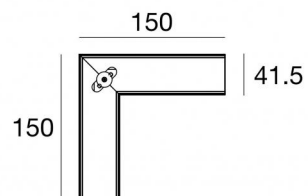

Elemento curva a L brunito  
83790

EAC

Dati tecnici	
Codice	83790
Tipo Accessorio	Giunzione
Tipologia	Linear
Tipo installazione	L
Posizione installativa	L

Finitura	
Materiale	Alluminio 6060
Lavorazione	Verniciatura a polvere termoindurente