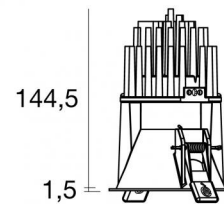

Downlights | 1 arrayLED 15 W DC 400 mA
83769W60

Ø100

92

Dati tecnici	
Tipologia	Incasso con flangia
Posizione installativa	Soffitto
Ambiente installativo	Indoor
Classe di isolamento	3
IP	IP44
IP vano ottico	IP65
Prova del filo incandescente	850°
Montaggio diretto su superfici normalmente infiammabili	Si
CE	Si
Driver incluso	No
Articolo dimmerabile	DALI - 1-10V
Orientabilità	No
Basculante	No
Calpestabilità	No
Carrabilità	No
Cavo incluso	Si
Lunghezza del cavo	0.300 m
Resinatura	No
Tipologia di emissione luminosa	Singola emissione
Peso netto	0.511 Kg
Protezione scariche elettrostatiche	No
Protezione surge	No
Tecnologia ottica	F.O.L.