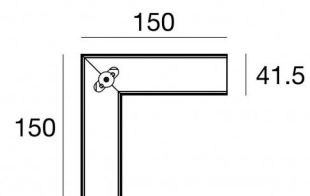

Elemento curva a L nera
83757

EAC

Dati tecnici	
Codice	83757
Tipo Accessorio	Giunzione
Ottica	10°
Tipologia	Linear
Tipo installazione	L
Posizione installativa	L

Finitura	
Materiale	Alluminio 6060
Colore	Text black (R9005)
Lavorazione	Verniciatura a polvere termoidurente