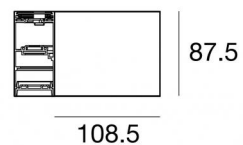

Elemento curva a L nera
83757

EAC

Dati tecnici	
Codice	83757
Tipo Accessorio	Giunzione
Ottica	10°
Tipologia	Linear
Tipo installazione	L
Posizione installativa	L

Finitura	
Materiale	Alluminio 6060
Colore	Text black (R9005)
Lavorazione	Verniciatura a polvere termoidurente