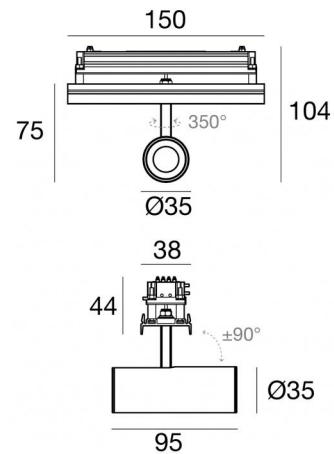

Sistemi | 1 x powerLED 7 W DC 24 V | CRI 90
83731W10

Dati tecnici	
Tipologia	Linea Continua
Ambiente installativo	Indoor
Sorgente luminosa	Tecnologia LED
Struttura del circuito	powerLED
Ottica	Spot
Direzione emissione luminosa	frontale
Potenza nominale	7 W DC
Flusso luminoso sorgente	569 lm
Range di tensione in ingresso	290mA
CCT / Tonalità	3500 K
Indice di resa cromatica	90 Ra
C.C. / C.V.	CV
Classe di isolamento	3
IP	IP40
Prova del filo incandescente	850°
Montaggio diretto su superfici normalmente infiammabili	No
CE	Si
Driver incluso	No
Convertitore C.V. - C.C.	Convertitore 24V incluso
Articolo dimmerabile	DALI
Orientabilità	Orientabile
angolo totale (piano verticale)	350 °
angolo totale (piano orizzontale)	90 °
Basculante	No
Calpestabilità	No
Carrabilità	No
Cavo incluso	No
Resinatura	No
Tipologia di emissione luminosa	Singola emissione
Peso netto	0.268 Kg
Protezione scariche elettrostatiche	No
Protezione surge	No

Il grado di protezione è IP40; il peso complessivo è di 0.268 kg.

La potenza assorbita dall'apparecchio è di 7 W

L'apparecchio presenta una classe di isolamento III.

Conforme alla norma EN 60598-1 e alle relative prescrizioni particolari.