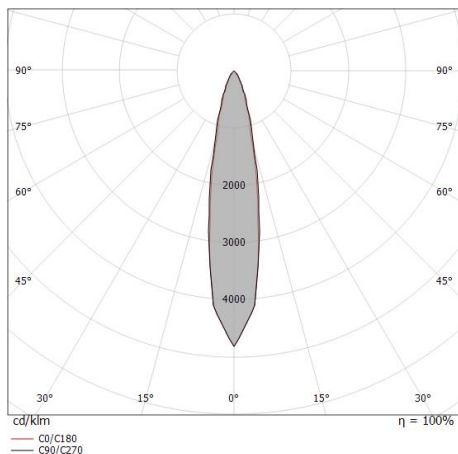

Classe di efficienza energetica

Questo prodotto contiene una sorgente luminosa di classe di efficienza energetica F.

Caratteristiche Illuminotecnice

Resa luminosa apparecchio (LOR)	81 %
Flusso luminoso sorgente	569 lm
Flusso luminoso apparecchio	464 lm
Potenza reale apparecchio	7 W
Efficienza reale apparecchio	66 lm/W
Temperatura di colore	3500 K
Deviazione standard di corrispondenza colore	2 Step MacAdam
Indice di resa cromatica	90 Ra
Black Body Locus	On
Temperatura standard dell'ambiente di esercizio	-20 / +50°C
Temperatura tipica sul vetro	40°C

LED Life / Failure Ratio

L70 B10 C0 716641h (at Tj 65 Ta 25)
L80 B10 C0 445035h (at Tj 65 Ta 25)
L90 B10 C0 205461h (at Tj 65 Ta 25)

UGR

UGR axial	20.3
UGR transversal	19.7
X=4H Y=8H	S=0.25H
Reflection factor	70/50/20

OPTICAL

Ottica C0/C180	20°
Light distribution simmetry	Symmetrical

Sistemi | 1 x powerLED 7 W DC 24 V | CRI 90
83731W10

Components

		<p>Modus_MP Slave</p>	<p>Code 83786 - 83716 - 83787 - 83789 - 83717 - 83788 - 83718 - 83719</p>
		<p>Modus_MP Master</p>	<p>Code 83783 - 83785 - 83714 - 83712 - 83715 - 83784 - 83713 - 83782</p>
		<p>Modus_MP Slave Dynamic-White</p>	<p>Code 83797 - 83796 - 83795 - 83847 - 83848 - 83846 - 83849 - 83798</p>
		<p>Modus_MP Master Dynamic-White</p>	<p>Code 83794 - 83793 - 83792 - 83791 - 83843 - 83842 - 83845 - 83844</p>
		<p>Modus_MC Master</p>	<p>Code C00166WHEZZ - C00167WHEZZ - C00168WHEZZ - C00169WHEZZ</p>
		<p>Modus_MS Slave</p>	<p>Code C00069BUEZZ - C00069WHEZZ - C00070BUEZZ - C00070WHEZZ - C00071BUEZZ - C00071WHEZZ - C00072BUEZZ - C00072WHEZZ</p>
		<p>Modus_MC</p>	<p>Code C00170WHEZZ - C00171WHEZZ - C00172WHEZZ - C00173WHEZZ</p>
		<p>Modus_MS Master</p>	<p>Code C00065BUEZZ - C00065WHEZZ - C00066BUEZZ - C00066WHEZZ - C00067BUEZZ - C00067WHEZZ - C00068BUEZZ - C00068WHEZZ</p>