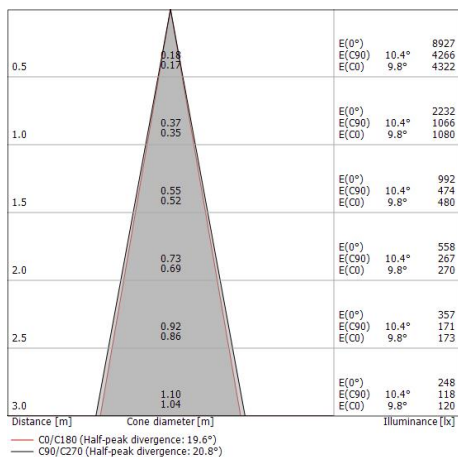

Il grado di protezione è IP40; il peso complessivo è di 0.268 kg.

La potenza assorbita dall'apparecchio è di 7 W

L'apparecchio presenta una classe di isolamento III.

Conforme alla norma EN 60598-1 e alle relative prescrizioni particolari.

Classe di efficienza energetica

Questo prodotto contiene una sorgente luminosa di classe di efficienza energetica F.

Caratteristiche Illuminotecnice

Resa luminosa apparecchio (LOR)	81 %
Flusso luminoso sorgente	569 lm
Flusso luminoso apparecchio	464 lm
Potenza reale apparecchio	7 W
Efficienza reale apparecchio	66 lm/W
Temperatura di colore	3500 K
Deviazione standard di corrispondenza colore	2 Step MacAdam
Indice di resa cromatica	90 Ra
Black Body Locus	On
Temperatura standard dell'ambiente di esercizio	-20 / +50°C
Temperatura tipica sul vetro	40°C

LED Life / Failure Ratio

L70 B10 C0 716641h (at Tj 65 Ta 25)
L80 B10 C0 445035h (at Tj 65 Ta 25)
L90 B10 C0 205461h (at Tj 65 Ta 25)

UGR

UGR axial	20.3
UGR transversal	19.7
X=4H | Y=8H	S=0.25H
Reflection factor	70/50/20

OPTICAL

Ottica C0/C180	20°
Light distribution simmetry	Symmetrical