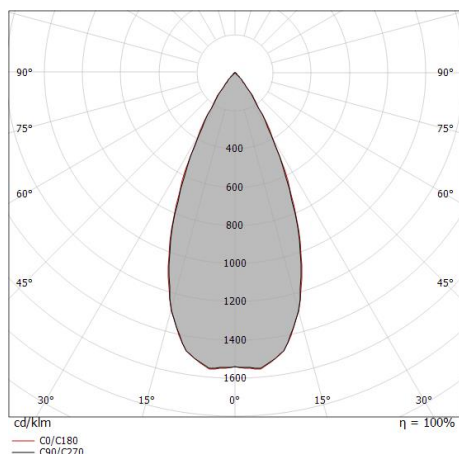

Il grado di protezione è IP40; il peso complessivo è di 0.268 kg.

La potenza assorbita dall'apparecchio è di 7 W

L'apparecchio presenta una classe di isolamento III.

Conforme alla norma EN 60598-1 e alle relative prescrizioni particolari.

Classe di efficienza energetica

Questo prodotto contiene una sorgente luminosa di classe di efficienza energetica F.

Caratteristiche Illuminotecnice

Resa luminosa apparecchio (LOR)	79 %
Flusso luminoso sorgente	614 lm
Flusso luminoso apparecchio	486 lm
Potenza reale apparecchio	7 W
Efficienza reale apparecchio	69 lm/W
Temperatura di colore	4000 K
Deviazione standard di corrispondenza colore	5 Step MacAdam
Indice di resa cromatica	90 Ra
Black Body Locus	On
Temperatura standard dell'ambiente di esercizio	-20 / +50°C
Temperatura tipica sul vetro	40°C

LED Life / Failure Ratio

L70 B10 C0 716641h (at Tj 65 Ta 25)
L80 B10 C0 445035h (at Tj 65 Ta 25)
L90 B10 C0 205461h (at Tj 65 Ta 25)

UGR

UGR axial	22.2
UGR transversal	22.4
X=4H | Y=8H	S=0.25H
Reflection factor	70/50/20

OPTICAL

Ottica C0/C180	47°
Light distribution simmetry	Symmetrical