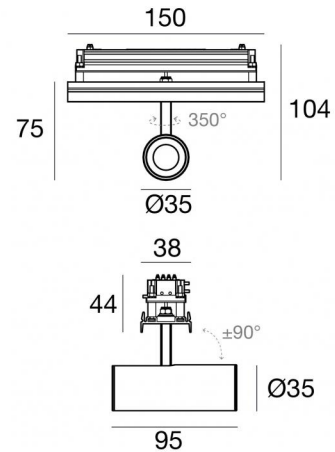

Sistemi | 1 x powerLED 7 W DC 24 V | CRI 90
83731N45

Dati tecnici	
Tipologia	Linea Continua
Ambiente installativo	Indoor
Sorgente luminosa	Tecnologia LED
Struttura del circuito	powerLED
Ottica	Medium Wide Flood
Direzione emissione luminosa	frontale
Potenza nominale	7 W DC
Flusso luminoso sorgente	614 lm
Range di tensione in ingresso	290mA
CCT / Tonalità	4000 K
Indice di resa cromatica	90 Ra
C.C. / C.V.	CV
Classe di isolamento	3
IP	IP40
Prova del filo incandescente	850°
Montaggio diretto su superfici normalmente infiammabili	No
CE	Si
Driver incluso	No
Convertitore C.V. - C.C.	Convertitore 24V incluso
Articolo dimmerabile	DALI
Orientabilità	Orientabile
angolo totale (piano verticale)	350 °
angolo totale (piano orizzontale)	90 °
Basculante	No
Calpestabilità	No
Carrabilità	No
Cavo incluso	No
Resinatura	No
Tipologia di emissione luminosa	Singola emissione
Peso netto	0.268 Kg
Protezione scariche elettrostatiche	No
Protezione surge	No

Il grado di protezione è IP40; il peso complessivo è di 0.268 kg.

La potenza assorbita dall'apparecchio è di 7 W

L'apparecchio presenta una classe di isolamento III.

Conforme alla norma EN 60598-1 e alle relative prescrizioni particolari.