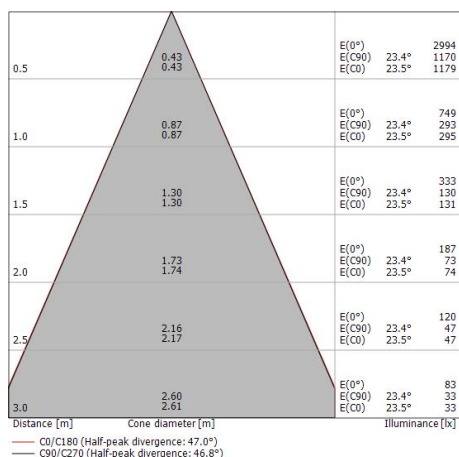

Il grado di protezione è IP40; il peso complessivo è di 0.268 kg.

La potenza assorbita dall'apparecchio è di 7 W

L'apparecchio presenta una classe di isolamento III.

Conforme alla norma EN 60598-1 e alle relative prescrizioni particolari.

Classe di efficienza energetica

Questo prodotto contiene una sorgente luminosa di classe di efficienza energetica F.

Caratteristiche Illuminotecnice

Resa luminosa apparecchio (LOR)	79 %
Flusso luminoso sorgente	614 lm
Flusso luminoso apparecchio	486 lm
Potenza reale apparecchio	7 W
Efficienza reale apparecchio	69 lm/W
Temperatura di colore	4000 K
Deviazione standard di corrispondenza colore	5 Step MacAdam
Indice di resa cromatica	90 Ra
Black Body Locus	On
Temperatura standard dell'ambiente di esercizio	-20 / +50°C
Temperatura tipica sul vetro	40°C

LED Life / Failure Ratio

L70 B10 C0 716641h (at Tj 65 Ta 25)
L80 B10 C0 445035h (at Tj 65 Ta 25)
L90 B10 C0 205461h (at Tj 65 Ta 25)

UGR

UGR axial	22.2
UGR transversal	22.4
X=4H | Y=8H	S=0.25H
Reflection factor	70/50/20

OPTICAL

Ottica C0/C180	47°
Light distribution simmetry	Symmetrical