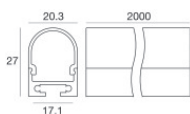

Code

84455

Kit di fissaggio - 10 x profilo alluminio + 10 x cover profilo opale pc

Code

99986

Kit di fissaggio - 10 x profilo alluminio + 10 x cover profilo opale pc

Code

99988