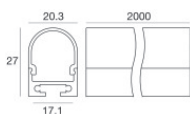

Kit di fissaggio - 10 x profilo alluminio nero + 10 x cover profilo opale pc nero

Code

84455