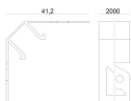

Profilo - Profilo angolare integrato a parete
Materiale:Alluminio 6060, colore:Anodised aluminium, lavorazione:Anodizzazione 20 µm.

Code
98919