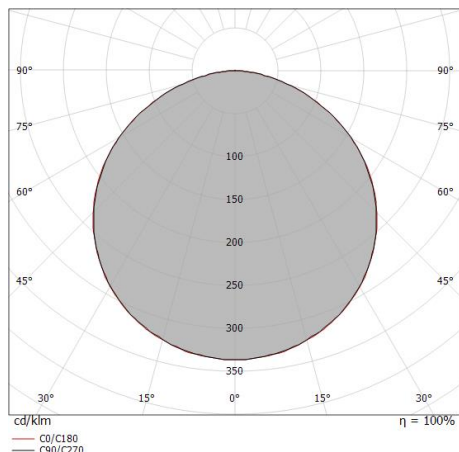

LED Strip | 600 topLED 48 W DC 24 V | 9.6 W/m  
1074.8 Lm/m | CRI 80  
**83657**

Dati tecnici	
Lunghezza	5000 mm
Taglio Minimo	50 mm
Tipologia	LED Strip
Posizione installativa	Parete - Soffitto
Ambiente installativo	Indoor
Sorgente luminosa	Tecnologia LED
Struttura del circuito	topLED
Direzione emissione luminosa	frontale
Potenza nominale	48 W DC
Potenza / m	9.6 W / m
Flusso luminoso sorgente	5374 lm
Flusso luminoso sorgente / m	1074.8 lm / m
Range di tensione in ingresso	24V
CCT / Tonalità	3000 K
Indice di resa cromatica	80 Ra
C.C. / C.V.	CV
Classe di isolamento	3
IP	IP20
Prova del filo incandescente	No
Montaggio diretto su superfici normalmente infiammabili	Si
CE	Si
Driver incluso	No
Articolo dimmerabile	DALI - 1-10V
Orientabilità	No
Basculante	No
Calpestabilità	No
Carrabilità	No
Cavo incluso	Si
Lunghezza del cavo	0.50 m
Resinatura	No
Tipologia di emissione luminosa	Singola emissione
Peso netto	0.36 Kg
Protezione scariche elettrostatiche	No
Protezione surge	No

**LED Life / Failure Ratio**

L80 B10 C0 25000h

**UGR**

UGR axial	28.9
UGR transversal	28.9
X=4H   Y=8H	S=0.25H
Reflection factor	70/50/20

**OPTICAL**

Ottica C0/C180	116°
Light distribution simmetry	Symmetrical

Distance [m]	Cone diameter [m]	Illuminance [lx]
0.5	1.59 1.59	E(0°) 7233 E(C90) 549 E(C0) 543
1.0	3.18 3.19	E(0°) 1808 E(C90) 137 E(C0) 136
1.5	4.76 4.78	E(0°) 804 E(C90) 61 E(C0) 60
2.0	6.35 6.38	E(0°) 452 E(C90) 34 E(C0) 34
2.5	7.94 7.97	E(0°) 289 E(C90) 22 E(C0) 22
3.0	9.53 9.56	E(0°) 201 E(C90) 15 E(C0) 15

Distance [m] Cone diameter [m] Illuminance [lx]

— C0/C180 (Half-peak divergence: 115.8°)  
— C90/C270 (Half-peak divergence: 115.6°)

LED Strip | 600 topLED 48 W DC 24 V | 9.6 W/m | 1074.8 Lm/m | CRI 80

83657