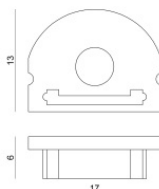

Tappo

Code
98928