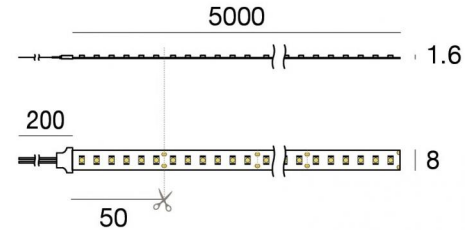

LED Strip | 600 topLED 48 W DC 24 V | 9.6 W/m  
1074.8 Lm/m | CRI 80  
**83657**

Dati tecnici	
Lunghezza	5000 mm
Taglio Minimo	50 mm
Tipologia	LED Strip
Posizione installativa	Parete - Soffitto
Ambiente installativo	Indoor
Sorgente luminosa	Tecnologia LED
Struttura del circuito	topLED
Direzione emissione luminosa	frontale
Potenza nominale	48 W DC
Potenza / m	9.6 W / m
Flusso luminoso sorgente	5374 lm
Flusso luminoso sorgente / m	1074.8 lm / m
Range di tensione in ingresso	24V
CCT / Tonalità	3000 K
Indice di resa cromatica	80 Ra
C.C. / C.V.	CV
Classe di isolamento	3
IP	IP20
Prova del filo incandescente	No
Montaggio diretto su superfici normalmente infiammabili	Si
CE	Si
Driver incluso	No
Articolo dimmerabile	DALI - 1-10V
Orientabilità	No
Basculante	No
Calpestabilità	No
Carrabilità	No
Cavo incluso	Si
Lunghezza del cavo	0.50 m
Resinatura	No
Tipologia di emissione luminosa	Singola emissione
Peso netto	0.36 Kg
Protezione scariche elettrostatiche	No
Protezione surge	No

LED Strip | 600 topLED 48 W DC 24 V | 9.6 W/m | 1074.8 Lm/m | CRI 80 | Base  
83657

Led strip a singola emissione per applicazione indoor. La sorgente luminosa LED, di colore bianco caldo, con distribuzione luminosa, presenta un'emissione, è composta da 600 LED striped, con una CCT 3000 K ed un CRI 80; il flusso luminoso della sorgente è di 5374 lm, con un'efficienza nominale di 112.0 lm/W.

Distance [m] Cone diameter [m] Illuminance [lx]

— C0/C180 (Half-peak divergence: 115.8°)  
— C90/C270 (Half-peak divergence: 115.6°)

LED Strip | 600 topLED 48 W DC 24 V | 9.6 W/m | 1074.8 Lm/m | CRI 80

83657