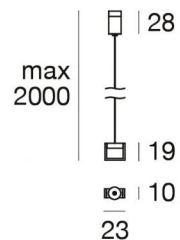

Cavi per sospensione
83426

ERC

Dati tecnici	
Codice	83426
Tipo Accessorio	Cavi per sospensione
Lunghezza	2000 mm
Tipo installazione	2
Posizione installativa	2

Finitura	
Materiale	alluminio
Lavorazione	verniciatura