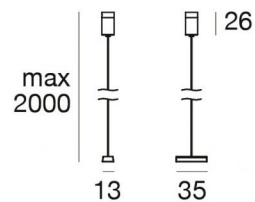

Cavi per sospensione
83425

ERC

Dati tecnici	
Codice	83425
Tipo Accessorio	Cavi per sospensione
Lunghezza	2000 mm
Tipo installazione	2
Posizione installativa	2

Finitura	
Materiale	alluminio
Colore	Text white (R9003)
Lavorazione	verniciatura