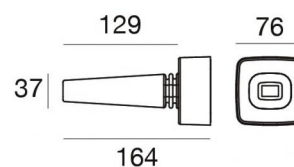

Coprifilo
83424

Dati tecnici	
Codice	83424
Tipo Accessorio	Coprifilo
Lunghezza	165 mm
Tipo installazione	1
Posizione installativa	1

Finitura	
Materiale	gomma
Colore	Bianco