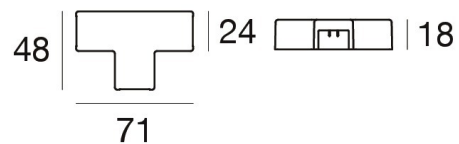

Giunzione
83420

EAC

Dati tecnici	
Codice	83420
Tipo Accessorio	Giunzione
Tipologia	Linear
Tipo installazione	L
Posizione installativa	L

Finitura	
Materiale	policarbonato
Colore	Text white (R9003)
Lavorazione	verniciatura