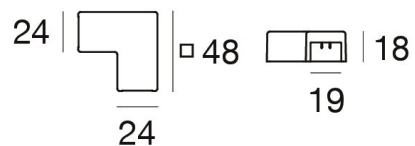

Giunzione  
83419

EAC

Dati tecnici	
Codice	83419
Tipo Accessorio	Giunzione
Tipologia	Linear
Tipo installazione	L
Posizione installativa	L

Finitura	
Materiale	policarbonato
Colore	Text white (R9003)
Lavorazione	verniciatura