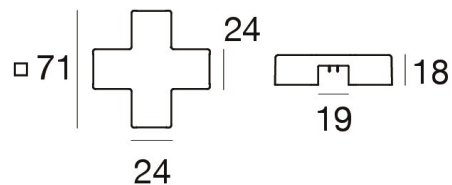

Giunzione  
83418

EAC

Dati tecnici	
Codice	83418
Tipo Accessorio	Giunzione
Tipologia	Linear
Tipo installazione	L
Posizione installativa	L

Finitura	
Materiale	policarbonato
Colore	Text white (R9003)
Lavorazione	verniciatura