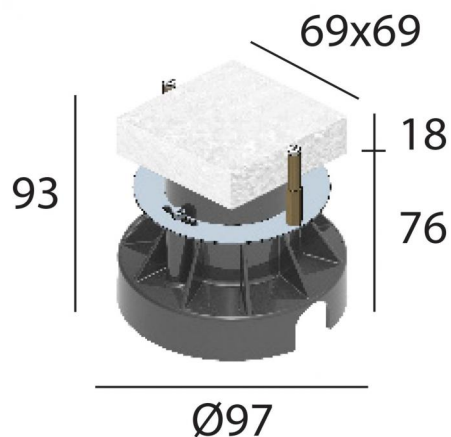

Controcassa  
83411

| Dati tecnici           |                    |
|------------------------|--------------------|
| Codice                 | 83411              |
| Tipo Accessorio        | Controcassa        |
| Lunghezza              | 97 mm              |
| Altezza                | 93 mm              |
| Profondità             | 97 mm              |
| Foro interno           | 69x69              |
| Posizione installativa | Pavimento, Terreno |

| Finitura  |                            |
|-----------|----------------------------|
| Materiale | Plastica ABS - polistirene |
| Colore    | Black - Bianco             |