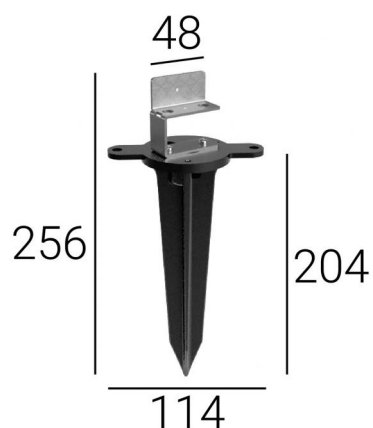

Picchetto  
83351

EAC

Dati tecnici	
Codice	83351
Tipo Accessorio	Picchetto
Lunghezza	256 mm
Tipo installazione	2
Posizione installativa	2

Finitura	
Materiale	Policarbonato UV Resistente
Colore	Black