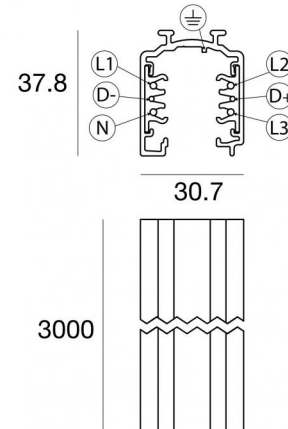

Binario
83341

EAC

Dati tecnici	
Codice	83341
Tipo Accessorio	Binario
Tipo binario	Standard
Lunghezza	3000 mm
Tipo installazione	3
Posizione installativa	3

Finitura	
Materiale	alluminio
Colore	Text black (R9005)
Lavorazione	verniciatura