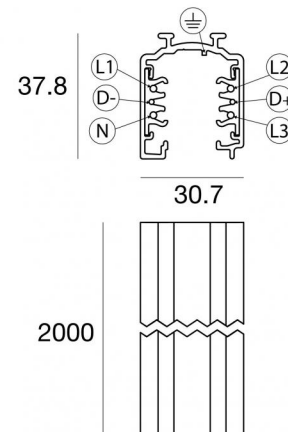

Binario
83340

EAC

Dati tecnici	
Codice	83340
Tipo Accessorio	Binario
Tipo binario	Standard
Lunghezza	2000 mm
Tipo installazione	2
Posizione installativa	2

Finitura	
Materiale	alluminio
Colore	Text black (R9005)
Lavorazione	verniciatura