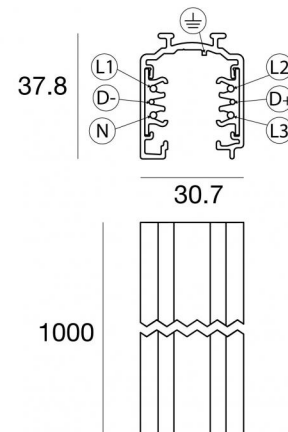

Binario
83339

EAC

Dati tecnici	
Codice	83339
Tipo Accessorio	Binario
Tipo binario	Standard
Lunghezza	1000 mm
Tipo installazione	1
Posizione installativa	1

Finitura	
Materiale	alluminio
Colore	Text black (R9005)
Lavorazione	verniciatura