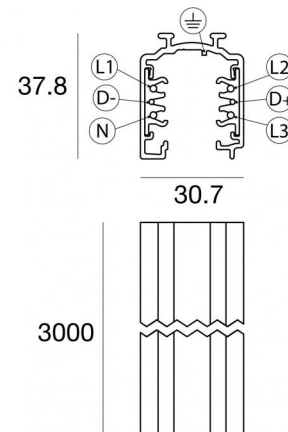

Binario
83338

EAC

Dati tecnici	
Codice	83338
Tipo Accessorio	Binario
Tipo binario	Standard
Lunghezza	3000 mm
Tipo installazione	3
Posizione installativa	3

Finitura	
Materiale	alluminio
Colore	Text white (R9003)
Lavorazione	verniciatura