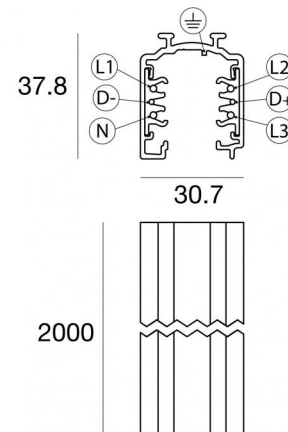

Binario
83337

EAC

Dati tecnici	
Codice	83337
Tipo Accessorio	Binario
Tipo binario	Standard
Lunghezza	2000 mm
Tipo installazione	2
Posizione installativa	2

Finitura	
Materiale	alluminio
Colore	Text white (R9003)
Lavorazione	verniciatura