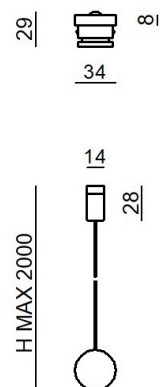

Cavi per sospensione
83281

ERC

Dati tecnici	
Codice	83281
Tipo Accessorio	Cavi per sospensione
Lunghezza	2000 mm
Ottica	10°
Tipo installazione	1
Posizione installativa	1

Finitura	
Materiale	alluminio
Colore	Text white (R9003)
Lavorazione	verniciatura