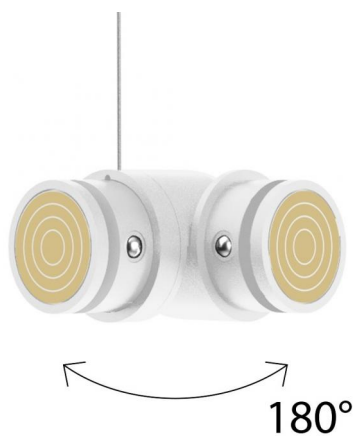

Cavi per sospensione
83271

ERC

Dati tecnici	
Codice	83271
Tipo Accessorio	Cavi per sospensione
Lunghezza	2000 mm
Tipo installazione	2
Posizione installativa	2

Finitura	
Materiale	alluminio
Colore	Text white (R9003)
Lavorazione	verniciatura