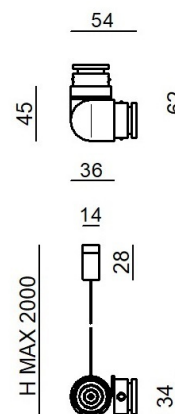

Cavi per sospensione
83271

ERC

Dati tecnici	
Codice	83271
Tipo Accessorio	Cavi per sospensione
Lunghezza	2000 mm
Tipo installazione	2
Posizione installativa	2

Finitura	
Materiale	alluminio
Colore	Text white (R9003)
Lavorazione	verniciatura