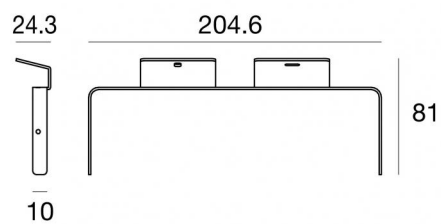

Staffa
83248

Dati tecnici	
Codice	83248
Tipo Accessorio	Staffa
Lunghezza	204.6 mm
Altezza	24.3 mm
Profondità	81 mm
Tipo installazione	8
Posizione installativa	8

Finitura	
Materiale	Ferro
Colore	Text black (R9005)
Lavorazione	verniciatura