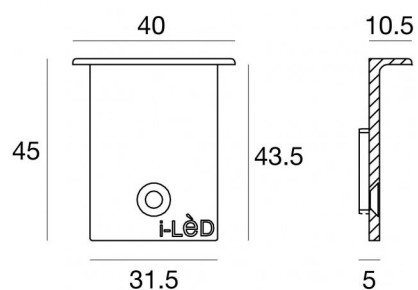

Tappo
83188

EAC

| Dati tecnici | |
|------------------------|-------|
| Codice | 83188 |
| Tipo Accessorio | Tappo |
| Tipo installazione | 8 |
| Posizione installativa | 8 |

| Finitura | |
|-------------|--------------|
| Materiale | alluminio |
| Colore | grigio |
| Lavorazione | verniciatura |