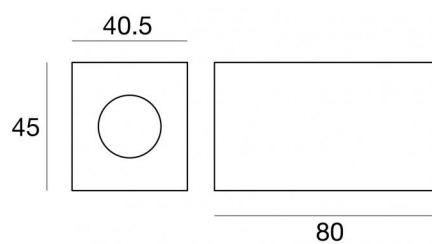

Controcassa
83181

Dati tecnici	
Codice	83181
Tipo Accessorio	Controcassa
Lunghezza	45 mm
Altezza	40.5 mm
Profondità	80 mm