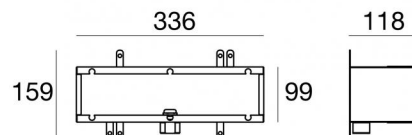

Controcassa
83160

Dati tecnici	
Codice	83160
Tipo Accessorio	Controcassa
Lunghezza	336 mm
Altezza	118 mm
Profondità	159 mm
Posizione installativa	Parete, Pavimento

Finitura	
Materiale	Acciaio AISI 304
Colore	acciaio