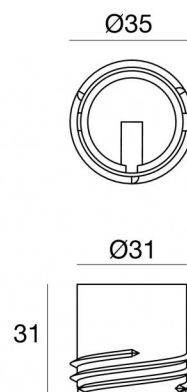

Controcassa adatta per installazione di Quara\_F  
83155

Dati tecnici	
Codice	83155
Tipo Accessorio	Controcassa
Lunghezza	35 mm
Altezza	31 mm
Profondità	35 mm
Foro interno	31