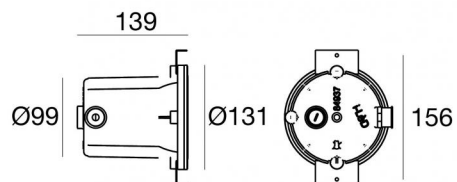

Controcassa adatta per installazione installazione in immersione
83141

| Dati tecnici | |
|-----------------|-------------|
| Codice | 83141 |
| Tipo Accessorio | Controcassa |
| Lunghezza | 131 mm |
| Altezza | 131 mm |
| Profondità | 139 mm |
| Foro interno | 99 |