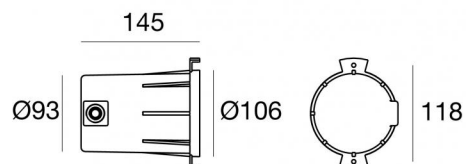

Controcassa adatta per installazione installazione in immersione
83140

Dati tecnici	
Codice	83140
Tipo Accessorio	Controcassa
Lunghezza	106 mm
Altezza	106 mm
Profondità	145 mm
Foro interno	93
Ottica	10°
Tipo installazione	1
Posizione installativa	1