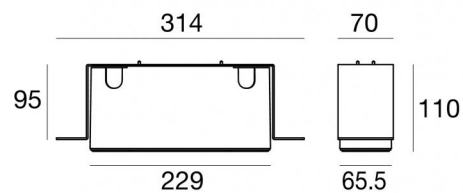

Controcassa adatta per installazione Skin_F / _FL / _Y downlight su soffitto in cartongesso o downlight su soffitto in cemento

83126

Dati tecnici	
Codice	83126
Tipo Accessorio	Controcassa
Lunghezza	314 mm
Altezza	95 mm
Profondità	70 mm