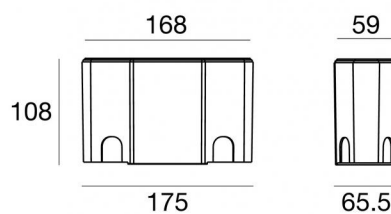

Controcassa adatta per installazione Skin_F / _FL / _S su muratura, up-light/downlight,
incasso/plafone

83123

EAC

Dati tecnici	
Codice	83123
Tipo Accessorio	Controcassa
Lunghezza	168 mm
Altezza	108 mm
Profondità	65.5 mm