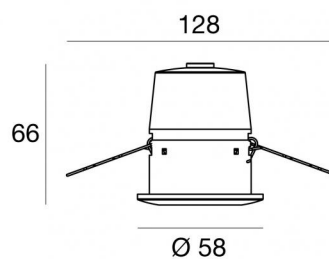

Sensore LUX PIR Bluetooth  
83116

Dati tecnici	
Codice	83116
Tipo Accessorio	Sensore Bluetooth
Ottica	10°
Tipo installazione	1
Posizione installativa	1

Finitura	
Materiale	plastica
Colore	Bianco