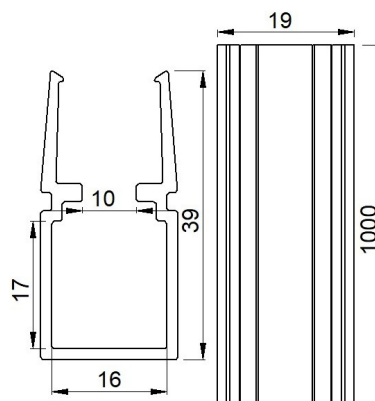

Profilo lineare con passaggio cavi per Rubber 3D  
83034

Dati tecnici	
Codice	83034
Tipo Accessorio	Controcassa
Lunghezza	1000 mm
Altezza	39 mm
Profondità	19 mm
Posizione installativa	Parete, Soffitto

Finitura	
Materiale	alluminio
Colore	alluminio
Lavorazione	anodizzazione