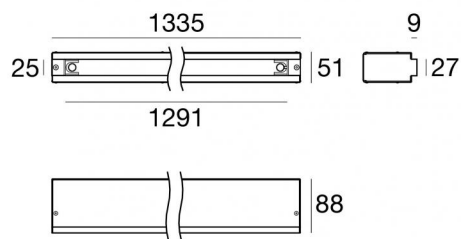

Controcassa
83023

Dati tecnici	
Codice	83023
Tipo Accessorio	Controcassa
Lunghezza	1335 mm
Altezza	88 mm
Profondità	51 mm

Finitura	
Materiale	Acciaio AISI 316
Colore	acciaio