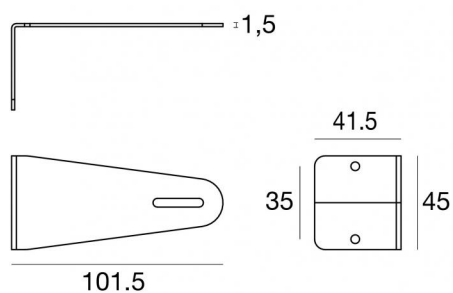

Staffa
83020

Dati tecnici	
Codice	83020
Tipo Accessorio	Staffa
Lunghezza	101.5 mm
Altezza	45 mm
Profondità	41.5 mm
Tipo installazione	4
Posizione installativa	Parete, Soffitto,

Finitura	
Materiale	Acciaio AISI 316
Colore	acciaio