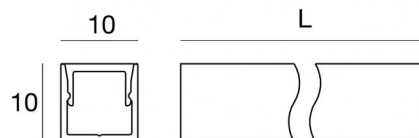

Kit di fissaggio
83002

Dati tecnici	
Codice	83002
Tipo Accessorio	Kit di fissaggio
Tipo installazione	8
Posizione installativa	Parete, Soffitto,