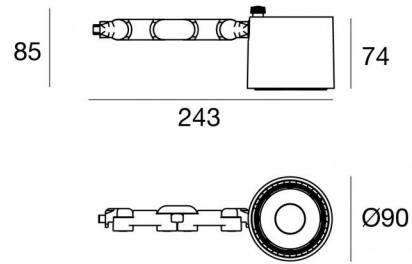

Proiettori | 1 arrayLED 24 W DC 700 mA
82904W30

Dati tecnici	
Tipologia	Superficie
Posizione installativa	Parete - Soffitto -
Ambiente installativo	Indoor
Classe di isolamento	3
IP	IP20
Prova del filo incandescente	850°
Montaggio diretto su superfici normalmente infiammabili	Si
CE	Si
Driver incluso	No
Articolo dimmerabile	DALI - 1-10V
Orientabilità	Orientabile
angolo totale (piano verticale)	180 °
angolo totale (piano orizzontale)	360 °
Basculante	No
Calpestabilità	No
Carrabilità	No
Cavo incluso	Si
Lunghezza del cavo	0,2 m
Resinatura	No
Tipologia di emissione luminosa	Singola emissione
Peso netto	0.600 Kg
Protezione scariche elettrostatiche	No
Protezione surge	No

Finitura Finitura corpo

Materiale	alluminio
Colore	Text Sand
Lavorazione	Verniciatura a polvere termoidurente

Elettronica

83054
Push and Simply Dim - DALI-2 Controller (1 art.)

83055
Multi Power 198~264V AC / 176~264V DC (1 art.)