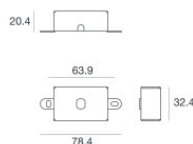

Base per fissaggio - Basetta senza alimentatore
Materiale:Ferro, colore:Text Sand, lavorazione:verniciatura.

Code
83242