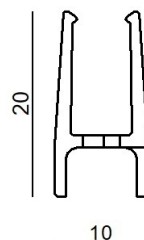

Profilo lineare per Rubber 2D mini
82846

Dati tecnici	
Codice	82846
Tipo Accessorio	Profilo
Tipo installazione	8
Posizione installativa	Parete, Soffitto

Finitura	
Materiale	alluminio
Colore	alluminio
Lavorazione	anodizzazione