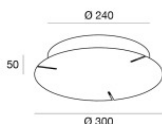

Rosone - Rosone a 3 cavi | 220-240 V AC On-Off Max 75 W
Driver incluso: Sì; Tipologia del protocollo di alimentazione: On/off; Potenza Massima: 75W.
Materiale:Ferro, colore:Text white (R9003), lavorazione:Verniciatura a polvere termoisolante.

Code
63782