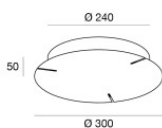

Rosone - Rosone a 3 cavi | 220-240 V AC On-Off Max 200 W
Driver incluso: Sì; Tipologia del protocollo di alimentazione: On/off; Potenza Massima: 200W.
Materiale:Ferro, colore:Text white (R9003), lavorazione:Verniciatura a polvere termoisolante.

Code
63772