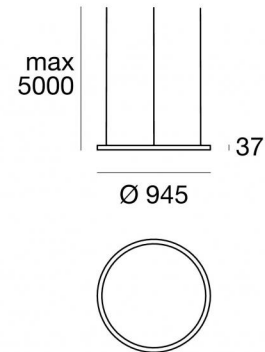

Sospensione
82753

Dati tecnici	
Tipologia	Superficie
Posizione installativa	Soffitto
Ambiente installativo	Indoor
Lampadina inclusa	No
Classe di isolamento	3
IP	IP20
Prova del filo incandescente	No
Montaggio diretto su superfici normalmente infiammabili	Si
CE	Si
Articolo dimmerabile	No
Orientabilità	No
Basculante	No
Calpestabilità	No
Carrabilità	No
Cavo incluso	Si
Lunghezza del cavo	4.85 m
Resinatura	No
Peso netto	3.5 Kg

Finitura Finitura corpo	
Materiale	Alluminio 6060
Colore	Text white (R9003)
Lavorazione	Verniciatura a polvere termoidurente
Cavi Sospensione	
Lunghezza max cavo	5000 mm
Cavi Elettrificazione	
Connettore cavo	No