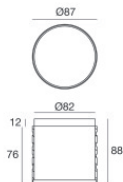

Orma_F | Uplights | Accessories
82674M15

Controcassa

posizione installativa: pavimento, terreno; tipo installazione: muratura L=87mm, H=88mm, D=87mm.

Materiale:Plastica ABS, colore:Black.

Code

99923