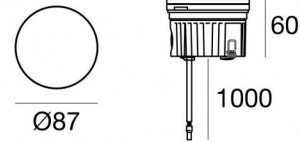

Uplights | 1 arrayLED 9 W DC 24 V | CRI 80  
82674M15

Dati tecnici	
Tipologia	Calpestabile
Posizione installativa	Pavimento
Ambiente installativo	Outdoor
Sorgente luminosa	Tecnologia LED
Struttura del circuito	arrayLED
Ottica	Spot
Direzione emissione luminosa	verso l'alto
Potenza nominale	9 W DC
Flusso luminoso sorgente	1265 lm
Range di tensione in ingresso	500mA
CCT / Tonalità	2700 K
Indice di resa cromatica	80 Ra
C.C. / C.V.	CV
Classe di isolamento	3
IP	IP68
Limitazioni installative	Non per uso underwater
IK	IK10
Prova del filo incandescente	850°
Montaggio diretto su superfici normalmente infiammabili	Si
CE	Si
Driver incluso	No
Convertitore C.V. - C.C.	Convertitore 24V incluso
Articolo dimmerabile	No
Orientabilità	No
Basculante	No
Calpestabilità	Si
Carrabilità	No
Cavo incluso	Si
Lunghezza del cavo	1 m
Resinatura	Si
Tipologia di emissione luminosa	Singola emissione
Peso netto	0.5 Kg
Protezione scariche elettrostatiche	No
Protezione surge	No
Tecnologia ottica	Dark light
Caratteristiche tecnologiche prodotto	Acquastop