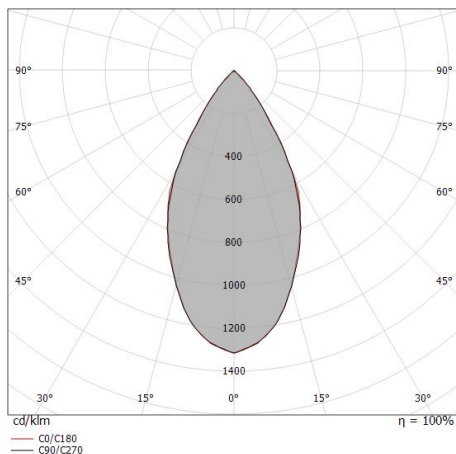

Uplights | 1 x powerLED 5 W DC 24 V | CRI 80 | Base
82664N60

Uplights a singola emissione per applicazione outdoor. La sorgente luminosa LED, di colore bianco naturale, con distribuzione luminosa Wide Flood, è composta da 1 LED powerled, con una CCT 4000 K ed un CRI 80; il flusso luminoso della sorgente è di 529 lm, con un'efficienza nominale di 105.8 lm/W.

Il corpo dell'apparecchio, realizzato in alluminio pressofuso en ab - 46100, presenta una finitura di colore matt black (r9005), ottenuta tramite anodizzazione poro aperto + verniciatura a polvere; il diffusore è prodotto in vetro extra chiaro - temprato, con una lavorazione di serigrafia. Trattamento superficiale del corpo del prodotto con conversione chimica dell'alluminio e successiva verniciatura a polveri poliestere, utilizzando esclusivamente vernici conformi allo standard Qualicoat.

Il grado di protezione è IP68; il peso complessivo è di 0.2 kg.

La potenza assorbita dall'apparecchio è di 5 W Il cavo per l'alimentazione è incluso e presenta una lunghezza di 1 m.

L'apparecchio presenta una classe di isolamento III ed è installabile a pavimento su muratura con controcassa cod. 83038.

Conforme alla norma EN 60598-1 e alle relative prescrizioni particolari.

Classe di efficienza energetica

Questo prodotto contiene una sorgente luminosa di classe di efficienza energetica E.

Caratteristiche Illuminotecniche

Resa luminosa apparecchio (LOR)	57 %
Flusso luminoso sorgente	529 lm
Flusso luminoso apparecchio	305 lm
Potenza reale apparecchio	5 W
Efficienza reale apparecchio	61 lm/W
Temperatura di colore	4000 K
Deviazione standard di corrispondenza colore	3 Step MacAdam
Indice di resa cromatica	80 Ra
Temperatura standard dell'ambiente di esercizio	-20 / +50°C
Temperatura tipica sul vetro	40°C

LED Life / Failure Ratio

- L70 B10 C0 716641h (at Tj 65 Ta 25)
- L80 B10 C0 445035h (at Tj 65 Ta 25)
- L90 B10 C0 205461h (at Tj 65 Ta 25)

UGR

UGR axial	16.6
UGR transversal	16.6
X=4H | Y=8H	S=0.25H
Reflection factor	70/50/20

OPTICAL

Ottica C0/C180	54°
Light distribution simmetry	Symmetrical