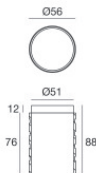

LED Life / Failure Ratio

- L70 B10 C0 716641h (at Tj 65 Ta 25)
- L80 B10 C0 445035h (at Tj 65 Ta 25)
- L90 B10 C0 205461h (at Tj 65 Ta 25)

UGR

UGR axial	16.6
UGR transversal	16.6
X=4H Y=8H	S=0.25H
Reflection factor	70/50/20

OPTICAL

Ottica C0/C180	54°
Light distribution simmetry	Symmetrical

Orma_FJ | Uplights | Accessories
82664N60

Controcassa

posizione installativa: pavimento, terreno; tipo installazione: muratura L=56mm, H=88mm, D=56mm.