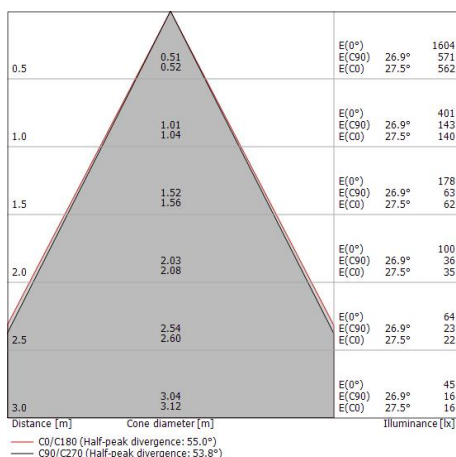

Uplights | 1 x powerLED 5 W DC 24 V | CRI 80 | Base
82664N60

Uplights a singola emissione per applicazione outdoor. La sorgente luminosa LED, di colore bianco naturale, con distribuzione luminosa Wide Flood, è composta da 1 LED powerled, con una CCT 4000 K ed un CRI 80; il flusso luminoso della sorgente è di 529 lm, con un'efficienza nominale di 105.8 lm/W.

Il corpo dell'apparecchio, realizzato in alluminio pressofuso en ab - 46100, presenta una finitura di colore matt black (r9005), ottenuta tramite anodizzazione poro aperto + verniciatura a polvere; il diffusore è prodotto in vetro extra chiaro - temprato, con una lavorazione di serigrafia. Trattamento superficiale del corpo del prodotto con conversione chimica dell'alluminio e successiva verniciatura a polveri poliestere, utilizzando esclusivamente vernici conformi allo standard Qualicoat.

Il grado di protezione è IP68; il peso complessivo è di 0.2 kg.

La potenza assorbita dall'apparecchio è di 5 W Il cavo per l'alimentazione è incluso e presenta una lunghezza di 1 m.

L'apparecchio presenta una classe di isolamento III ed è installabile a pavimento su muratura con controcassa cod. 83038.

Conforme alla norma EN 60598-1 e alle relative prescrizioni particolari.

Classe di efficienza energetica

Questo prodotto contiene una sorgente luminosa di classe di efficienza energetica E.

Caratteristiche Illuminotecniche

Resa luminosa apparecchio (LOR)	57 %
Flusso luminoso sorgente	529 lm
Flusso luminoso apparecchio	305 lm
Potenza reale apparecchio	5 W
Efficienza reale apparecchio	61 lm/W
Temperatura di colore	4000 K
Deviazione standard di corrispondenza colore	3 Step MacAdam
Indice di resa cromatica	80 Ra
Temperatura standard dell'ambiente di esercizio	-20 / +50°C
Temperatura tipica sul vetro	40°C

LED Life / Failure Ratio

- L70 B10 C0 716641h (at Tj 65 Ta 25)
- L80 B10 C0 445035h (at Tj 65 Ta 25)
- L90 B10 C0 205461h (at Tj 65 Ta 25)

UGR

UGR axial	16.6
UGR transversal	16.6
X=4H | Y=8H	S=0.25H
Reflection factor	70/50/20

OPTICAL

Ottica C0/C180	54°
Light distribution simmetry	Symmetrical