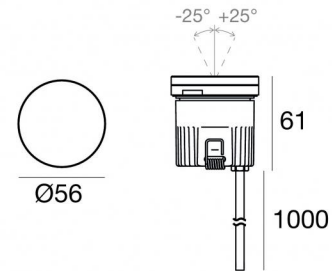

Uplights | 1 x powerLED 5 W DC 24 V | CRI 80
82664N60

Dati tecnici	
Tipologia	Calpestabile
Posizione installativa	Pavimento
Ambiente installativo	Outdoor
Sorgente luminosa	Tecnologia LED
Struttura del circuito	powerLED
Ottica	Wide Flood
Direzione emissione luminosa	verso l'alto
Potenza nominale	5 W DC
Flusso luminoso sorgente	529 lm
Range di tensione in ingresso	350mA
CCT / Tonalità	4000 K
Indice di resa cromatica	80 Ra
C.C. / C.V.	CV
Classe di isolamento	3
IP	IP68
Limitazioni installative	Non per uso underwater
IK	IK10
Prova del filo incandescente	850°
Montaggio diretto su superfici normalmente infiammabili	Si
CE	Si
Driver incluso	No
Convertitore C.V. - C.C.	Convertitore 24V incluso
Articolo dimmerabile	No
Orientabilità	No
Basculante	Si
angolo totale (piano verticale)	50 °
Calpestatibilità	Si
Carrabilità	2000 Kg
Cavo incluso	Si
Lunghezza del cavo	1 m
Resinatura	Si
Tipologia di emissione luminosa	Singola emissione
Peso netto	0.2 Kg
Protezione scariche elettrostatiche	No
Protezione surge	No
Caratteristiche tecnologiche prodotto	Acquastop - TVS

Il grado di protezione è IP68; il peso complessivo è di 0.2 kg.

La potenza assorbita dall'apparecchio è di 5 W Il cavo per l'alimentazione è incluso e presenta una lunghezza di 1 m.

L'apparecchio presenta una classe di isolamento III ed è installabile a pavimento su muratura con controcassa cod. 83038.