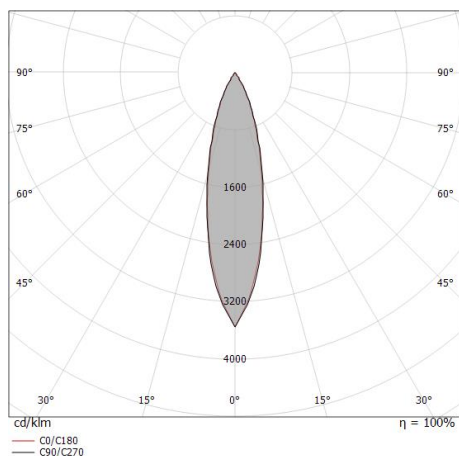

Uplights | 1 x powerLED 5 W DC 24 V | CRI 80 | Base 82661W30

Uplights a singola emissione per applicazione outdoor. La sorgente luminosa LED, di colore bianco caldo, con distribuzione luminosa Flood, è composta da 1 LED powerled, con una CCT 3000 K ed un CRI 80; il flusso luminoso della sorgente è di 490 lm, con un'efficienza nominale di 98.0 lm/W.

Il corpo dell'apparecchio, realizzato in alluminio pressofuso en ab - 46100, presenta una finitura di colore matt black (r9005), ottenuta tramite anodizzazione poro aperto + verniciatura a polvere; il diffusore è prodotto in vetro extra chiaro - temprato, con una lavorazione di serigrafia. Trattamento superficiale del corpo del prodotto con conversione chimica dell'alluminio e successiva verniciatura a polveri poliestere, utilizzando esclusivamente vernici conformi allo standard Qualicoat.

Il grado di protezione è IP68; il peso complessivo è di 0.2 kg.

La potenza assorbita dall'apparecchio è di 5 W Il cavo per l'alimentazione è incluso e presenta una lunghezza di 1 m.

L'apparecchio presenta una classe di isolamento III ed è installabile a pavimento su muratura con controcassa cod. 83038.

Conforme alla norma EN 60598-1 e alle relative prescrizioni particolari.

Classe di efficienza energetica

Questo prodotto contiene una sorgente luminosa di classe di efficienza energetica E.

Caratteristiche Illuminotecniche

Resa luminosa apparecchio (LOR)	47 %
Flusso luminoso sorgente	490 lm
Flusso luminoso apparecchio	231 lm
Potenza reale apparecchio	5 W
Efficienza reale apparecchio	46 lm/W
Temperatura di colore	3000 K
Deviazione standard di corrispondenza colore	3 Step MacAdam
Indice di resa cromatica	80 Ra
Temperatura standard dell'ambiente di esercizio	-20 / +50°C
Temperatura tipica sul vetro	40°C

LED Life / Failure Ratio

- L70 B10 C0 716641h (at Tj 65 Ta 25)
- L80 B10 C0 445035h (at Tj 65 Ta 25)
- L90 B10 C0 205461h (at Tj 65 Ta 25)

UGR

UGR axial	10.9
UGR transversal	11.3
X=4H | Y=8H	S=0.25H
Reflection factor	70/50/20

OPTICAL

Ottica C0/C180	25°
Light distribution simmetry	Symmetrical