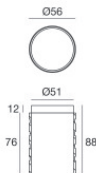

LED Life / Failure Ratio

- L70 B10 C0 716641h (at Tj 65 Ta 25)
- L80 B10 C0 445035h (at Tj 65 Ta 25)
- L90 B10 C0 205461h (at Tj 65 Ta 25)

UGR

UGR axial	10.9
UGR transversal	11.3
X=4H Y=8H	S=0.25H
Reflection factor	70/50/20

OPTICAL

Ottica C0/C180	25°
Light distribution simmetry	Symmetrical

Orma_F | Uplights | Accessories
82661W30

Controcassa

posizione installativa: pavimento, terreno; tipo installazione: muratura L=56mm, H=88mm, D=56mm.