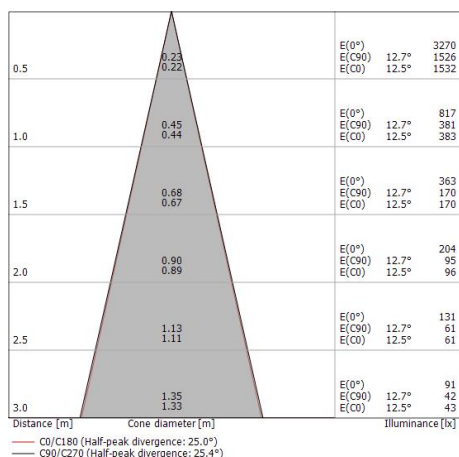

Uplights | 1 x powerLED 5 W DC 24 V | CRI 80 | Base 82661W30

Uplights a singola emissione per applicazione outdoor. La sorgente luminosa LED, di colore bianco caldo, con distribuzione luminosa Flood, è composta da 1 LED powerled, con una CCT 3000 K ed un CRI 80; il flusso luminoso della sorgente è di 490 lm, con un'efficienza nominale di 98.0 lm/W.

Il corpo dell'apparecchio, realizzato in alluminio pressofuso en ab - 46100, presenta una finitura di colore matt black (r9005), ottenuta tramite anodizzazione poro aperto + verniciatura a polvere; il diffusore è prodotto in vetro extra chiaro - temprato, con una lavorazione di serigrafia. Trattamento superficiale del corpo del prodotto con conversione chimica dell'alluminio e successiva verniciatura a polveri poliestere, utilizzando esclusivamente vernici conformi allo standard Qualicoat.

Il grado di protezione è IP68; il peso complessivo è di 0.2 kg.

La potenza assorbita dall'apparecchio è di 5 W Il cavo per l'alimentazione è incluso e presenta una lunghezza di 1 m.

L'apparecchio presenta una classe di isolamento III ed è installabile a pavimento su muratura con controcassa cod. 83038.

Conforme alla norma EN 60598-1 e alle relative prescrizioni particolari.

Classe di efficienza energetica

Questo prodotto contiene una sorgente luminosa di classe di efficienza energetica E.

Caratteristiche Illuminotecniche

Resa luminosa apparecchio (LOR)	47 %
Flusso luminoso sorgente	490 lm
Flusso luminoso apparecchio	231 lm
Potenza reale apparecchio	5 W
Efficienza reale apparecchio	46 lm/W
Temperatura di colore	3000 K
Deviazione standard di corrispondenza colore	3 Step MacAdam
Indice di resa cromatica	80 Ra
Temperatura standard dell'ambiente di esercizio	-20 / +50°C
Temperatura tipica sul vetro	40°C

LED Life / Failure Ratio

- L70 B10 C0 716641h (at Tj 65 Ta 25)
- L80 B10 C0 445035h (at Tj 65 Ta 25)
- L90 B10 C0 205461h (at Tj 65 Ta 25)

UGR

UGR axial	10.9
UGR transversal	11.3
X=4H | Y=8H	S=0.25H
Reflection factor	70/50/20

OPTICAL

Ottica C0/C180	25°
Light distribution simmetry	Symmetrical