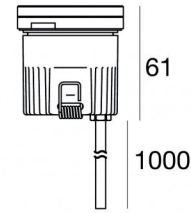

Uplights | 1 x powerLED 5 W DC 24 V | CRI 80
82661W30

Dati tecnici	
Tipologia	Calpestabile
Posizione installativa	Pavimento
Ambiente installativo	Outdoor
Sorgente luminosa	Tecnologia LED
Struttura del circuito	powerLED
Ottica	Flood
Direzione emissione luminosa	verso l'alto
Potenza nominale	5 W DC
Flusso luminoso sorgente	490 lm
Range di tensione in ingresso	350mA
CCT / Tonalità	3000 K
Indice di resa cromatica	80 Ra
C.C. / C.V.	CV
Classe di isolamento	3
IP	IP68
Limitazioni installative	Non per uso underwater
IK	IK10
Prova del filo incandescente	850°
Montaggio diretto su superfici normalmente infiammabili	Si
CE	Si
Driver incluso	No
Convertitore C.V. - C.C.	Convertitore 24V incluso
Articolo dimmerabile	No
Orientabilità	No
Basculante	No
Calpestabilità	Si
Carrabilità	2000 Kg
Cavo incluso	Si
Lunghezza del cavo	1 m
Resinatura	Si
Tipologia di emissione luminosa	Singola emissione
Peso netto	0.2 Kg
Protezione scariche elettrostatiche	No
Protezione surge	No
Tecnologia ottica	Honey comb
Caratteristiche tecnologiche prodotto	Acquastop - TVS

Il grado di protezione è IP68; il peso complessivo è di 0.2 kg.

La potenza assorbita dall'apparecchio è di 5 W Il cavo per l'alimentazione è incluso e presenta una lunghezza di 1 m.

L'apparecchio presenta una classe di isolamento III ed è installabile a pavimento su muratura con controcassa cod. 83038.