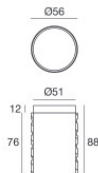

LED Life / Failure Ratio

- L70 B10 C0 716641h (at Tj 65 Ta 25)
- L80 B10 C0 445035h (at Tj 65 Ta 25)
- L90 B10 C0 205461h (at Tj 65 Ta 25)

UGR

UGR axial	16.6
UGR transversal	16.6
X=4H Y=8H	S=0.25H
Reflection factor	70/50/20

OPTICAL

Ottica C0/C180	54°
Light distribution simmetry	Symmetrical

Orma_F | Uplights | Accessories
82660N60

Controcassa

posizione installativa: pavimento, terreno; tipo installazione: muratura L=56mm, H=88mm, D=56mm.