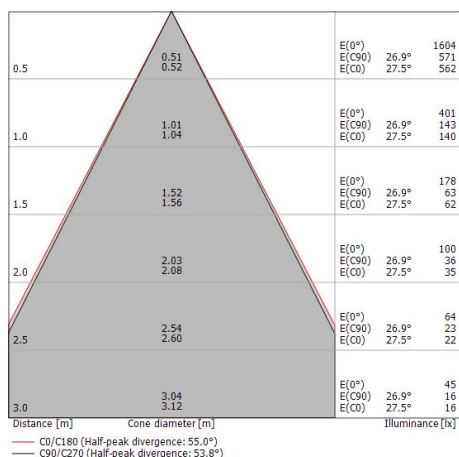

Uplights | 1 x powerLED 5 W DC 24 V | CRI 80 | Base 82660N60

Uplights a singola emissione per applicazione outdoor. La sorgente luminosa LED, di colore bianco naturale, con distribuzione luminosa Wide Flood, è composta da 1 LED powerled, con una CCT 4000 K ed un CRI 80; il flusso luminoso della sorgente è di 529 lm, con un'efficienza nominale di 105.8 lm/W.

Il corpo dell'apparecchio, realizzato in alluminio pressofuso en ab - 46100, presenta una finitura di colore matt black (r9005), ottenuta tramite anodizzazione poro aperto + verniciatura a polvere; il diffusore è prodotto in vetro extra chiaro - temprato, con una lavorazione di serigrafia. Trattamento superficiale del corpo del prodotto con conversione chimica dell'alluminio e successiva verniciatura a polveri poliestere, utilizzando esclusivamente vernici conformi allo standard Qualicoat.

Il grado di protezione è IP68; il peso complessivo è di 0.2 kg.

La potenza assorbita dall'apparecchio è di 5 W Il cavo per l'alimentazione è incluso e presenta una lunghezza di 1 m.

L'apparecchio presenta una classe di isolamento III ed è installabile a pavimento su muratura con controcassa cod. 83038.

Conforme alla norma EN 60598-1 e alle relative prescrizioni particolari.

Classe di efficienza energetica

Questo prodotto contiene una sorgente luminosa di classe di efficienza energetica E.

Caratteristiche Illuminotecniche

Resa luminosa apparecchio (LOR)	57 %
Flusso luminoso sorgente	529 lm
Flusso luminoso apparecchio	305 lm
Potenza reale apparecchio	5 W
Efficienza reale apparecchio	61 lm/W
Temperatura di colore	4000 K
Deviazione standard di corrispondenza colore	3 Step MacAdam
Indice di resa cromatica	80 Ra
Temperatura standard dell'ambiente di esercizio	-20 / +50°C
Temperatura tipica sul vetro	40°C

LED Life / Failure Ratio

- L70 B10 C0 716641h (at Tj 65 Ta 25)
- L80 B10 C0 445035h (at Tj 65 Ta 25)
- L90 B10 C0 205461h (at Tj 65 Ta 25)

UGR

UGR axial	16.6
UGR transversal	16.6
X=4H | Y=8H	S=0.25H
Reflection factor	70/50/20

OPTICAL

Ottica C0/C180	54°
Light distribution simmetry	Symmetrical