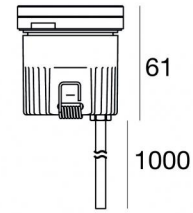

Uplights | 1 x powerLED 5 W DC 24 V | CRI 80
82660N60

Dati tecnici	
Tipologia	Calpestabile
Posizione installativa	Pavimento
Ambiente installativo	Outdoor
Sorgente luminosa	Tecnologia LED
Struttura del circuito	powerLED
Ottica	Wide Flood
Direzione emissione luminosa	verso l'alto
Potenza nominale	5 W DC
Flusso luminoso sorgente	529 lm
Range di tensione in ingresso	350mA
CCT / Tonalità	4000 K
Indice di resa cromatica	80 Ra
C.C. / C.V.	CV
Classe di isolamento	3
IP	IP68
Limitazioni installative	Non per uso underwater
IK	IK10
Prova del filo incandescente	850°
Montaggio diretto su superfici normalmente infiammabili	Si
CE	Si
Driver incluso	No
Convertitore C.V. - C.C.	Convertitore 24V incluso
Articolo dimmerabile	No
Orientabilità	No
Basculante	No
Calpestabilità	Si
Carrabilità	2000 Kg
Cavo incluso	Si
Lunghezza del cavo	1 m
Resinatura	Si
Tipologia di emissione luminosa	Singola emissione
Peso netto	0.2 Kg
Protezione scariche elettrostatiche	No
Protezione surge	No
Caratteristiche tecnologiche prodotto	Acquastop - TVS

Il grado di protezione è IP68; il peso complessivo è di 0.2 kg.

La potenza assorbita dall'apparecchio è di 5 W Il cavo per l'alimentazione è incluso e presenta una lunghezza di 1 m.

L'apparecchio presenta una classe di isolamento III ed è installabile a pavimento su muratura con controcassa cod. 83038.