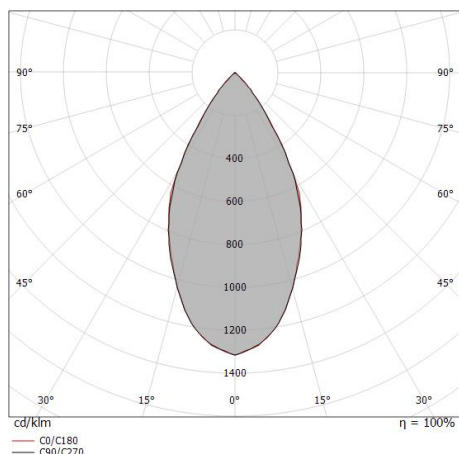

Uplights | 1 x powerLED 5 W DC 24 V | CRI 80 | Base 82660N60

Uplights a singola emissione per applicazione outdoor. La sorgente luminosa LED, di colore bianco naturale, con distribuzione luminosa Wide Flood, è composta da 1 LED powerled, con una CCT 4000 K ed un CRI 80; il flusso luminoso della sorgente è di 529 lm, con un'efficienza nominale di 105.8 lm/W.

Il corpo dell'apparecchio, realizzato in alluminio pressofuso en ab - 46100, presenta una finitura di colore matt black (r9005), ottenuta tramite anodizzazione poro aperto + verniciatura a polvere; il diffusore è prodotto in vetro extra chiaro - temprato, con una lavorazione di serigrafia. Trattamento superficiale del corpo del prodotto con conversione chimica dell'alluminio e successiva verniciatura a polveri poliestere, utilizzando esclusivamente vernici conformi allo standard Qualicoat.

Il grado di protezione è IP68; il peso complessivo è di 0.2 kg.

La potenza assorbita dall'apparecchio è di 5 W Il cavo per l'alimentazione è incluso e presenta una lunghezza di 1 m.

L'apparecchio presenta una classe di isolamento III ed è installabile a pavimento su muratura con controcassa cod. 83038.

Conforme alla norma EN 60598-1 e alle relative prescrizioni particolari.

Classe di efficienza energetica

Questo prodotto contiene una sorgente luminosa di classe di efficienza energetica E.

Caratteristiche Illuminotecniche

Resa luminosa apparecchio (LOR)	57 %
Flusso luminoso sorgente	529 lm
Flusso luminoso apparecchio	305 lm
Potenza reale apparecchio	5 W
Efficienza reale apparecchio	61 lm/W
Temperatura di colore	4000 K
Deviazione standard di corrispondenza colore	3 Step MacAdam
Indice di resa cromatica	80 Ra
Temperatura standard dell'ambiente di esercizio	-20 / +50°C
Temperatura tipica sul vetro	40°C

LED Life / Failure Ratio

- L70 B10 C0 716641h (at Tj 65 Ta 25)
- L80 B10 C0 445035h (at Tj 65 Ta 25)
- L90 B10 C0 205461h (at Tj 65 Ta 25)

UGR

UGR axial	16.6
UGR transversal	16.6
X=4H | Y=8H	S=0.25H
Reflection factor	70/50/20

OPTICAL

Ottica C0/C180	54°
Light distribution simmetry	Symmetrical