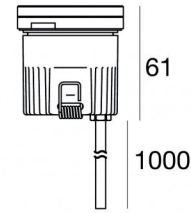

Uplights | 1 x powerLED 4 W DC 350 mA | CRI 80  
82658W60

Dati tecnici	
Tipologia	Calpestabile
Posizione installativa	Pavimento
Ambiente installativo	Outdoor
Sorgente luminosa	Tecnologia LED
Struttura del circuito	powerLED
Ottica	Medium Wide Flood
Direzione emissione luminosa	verso l'alto
Potenza nominale	4 W DC
Flusso luminoso sorgente	490 lm
Range di tensione in ingresso	350mA
CCT / Tonalità	3000 K
Indice di resa cromatica	80 Ra
C.C. / C.V.	CC
Classe di isolamento	3
IP	IP68
Limitazioni installative	Non per uso underwater
IK	IK10
Prova del filo incandescente	850°
Montaggio diretto su superfici normalmente infiammabili	Si
CE	Si
Driver incluso	No
Articolo dimmerabile	DALI - 1-10V
Orientabilità	No
Basculante	No
Calpestabilità	Si
Carrabilità	2000 Kg
Cavo incluso	Si
Lunghezza del cavo	1 m
Resinatura	Si
Tipologia di emissione luminosa	Singola emissione
Peso netto	0.2 Kg
Protezione scariche elettrostatiche	No
Protezione surge	No
Tecnologia ottica	Honey comb
Caratteristiche tecnologiche prodotto	Acquastop - TVS

Il grado di protezione è IP68; il peso complessivo è di 0.2 kg. Il driver d'alimentazione non è fornito e deve essere ordinato separatamente.

La potenza assorbita dall'apparecchio è di 4 W Il cavo per l'alimentazione è incluso e presenta una lunghezza di 1 m.