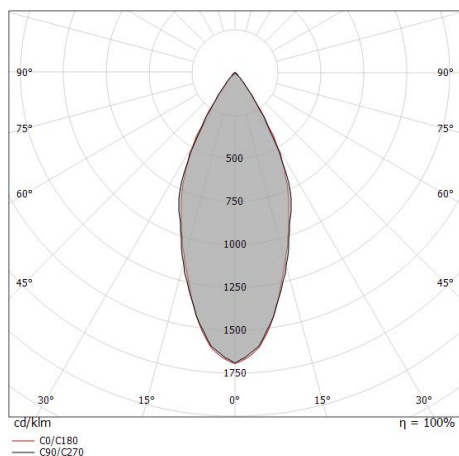

Uplights | 1 x powerLED 4 W DC 350 mA | CRI 80 | Base 82658W60

Uplights a singola emissione per applicazione outdoor. La sorgente luminosa LED, di colore bianco caldo, con distribuzione luminosa Medium Wide Flood, è composta da 1 LED powered, con una CCT 3000 K ed un CRI 80; il flusso luminoso della sorgente è di 490 lm, con un'efficienza nominale di 122.5 lm/W.

Il corpo dell'apparecchio, realizzato in alluminio pressofuso en ab - 46100, presenta una finitura di colore matt black (r9005), ottenuta tramite anodizzazione poro aperto + verniciatura a polvere; il diffusore è prodotto in vetro extra chiaro - temprato, con una lavorazione di serigrafia. Trattamento superficiale del corpo del prodotto con conversione chimica dell'alluminio e successiva verniciatura a polveri poliestere, utilizzando esclusivamente vernici conformi allo standard Qualicoat.

Il grado di protezione è IP68; il peso complessivo è di 0.2 kg. Il driver d'alimentazione non è fornito e deve essere ordinato separatamente.

La potenza assorbita dall'apparecchio è di 4 W Il cavo per l'alimentazione è incluso e presenta una lunghezza di 1 m.

L'apparecchio presenta una classe di isolamento III ed è installabile a pavimento su muratura con controcassa cod. 83038.

Conforme alla norma EN 60598-1 e alle relative prescrizioni particolari.

Classe di efficienza energetica

Questo prodotto contiene una sorgente luminosa di classe di efficienza energetica E.

Caratteristiche Illuminotecniche

Resa luminosa apparecchio (LOR)	40 %
Flusso luminoso sorgente	490 lm
Flusso luminoso apparecchio	200 lm
Potenza reale apparecchio	4 W
Efficienza reale apparecchio	50 lm/W
Temperatura di colore	3000 K
Deviazione standard di corrispondenza colore	3 Step MacAdam
Indice di resa cromatica	80 Ra
Temperatura standard dell'ambiente di esercizio	-20 / +50°C
Temperatura tipica sul vetro	40°C

LED Life / Failure Ratio

- L70 B10 C0 716641h (at Tj 65 Ta 25)
- L80 B10 C0 445035h (at Tj 65 Ta 25)
- L90 B10 C0 205461h (at Tj 65 Ta 25)

UGR

UGR axial	13.3
UGR transversal	13.3
X=4H | Y=8H	S=0.25H
Reflection factor	70/50/20

OPTICAL

Ottica C0/C180	43°
Light distribution simmetry	Symmetrical