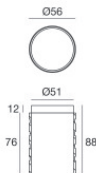

**LED Life / Failure Ratio**

- L70 B10 C0 716641h (at Tj 65 Ta 25 )
- L80 B10 C0 445035h (at Tj 65 Ta 25 )
- L90 B10 C0 205461h (at Tj 65 Ta 25 )

**UGR**

UGR axial	13.3
UGR transversal	13.3
X=4H   Y=8H	S=0.25H
Reflection factor	70/50/20

**OPTICAL**

Ottica C0/C180	43°
Light distribution simmetry	Symmetrical

Orma\_F | Uplights | Accessories  
**82658W60**

Controcassa

posizione installativa: pavimento, terreno; tipo installazione: muratura L=56mm, H=88mm, D=56mm.