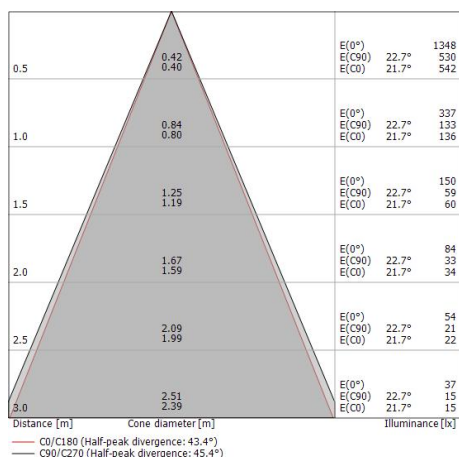

Uplights | 1 x powerLED 4 W DC 350 mA | CRI 80 | Base 82658W60

Uplights a singola emissione per applicazione outdoor. La sorgente luminosa LED, di colore bianco caldo, con distribuzione luminosa Medium Wide Flood, è composta da 1 LED powered, con una CCT 3000 K ed un CRI 80; il flusso luminoso della sorgente è di 490 lm, con un'efficienza nominale di 122.5 lm/W.

Il corpo dell'apparecchio, realizzato in alluminio pressofuso en ab - 46100, presenta una finitura di colore matt black (r9005), ottenuta tramite anodizzazione poro aperto + verniciatura a polvere; il diffusore è prodotto in vetro extra chiaro - temprato, con una lavorazione di serigrafia. Trattamento superficiale del corpo del prodotto con conversione chimica dell'alluminio e successiva verniciatura a polveri poliestere, utilizzando esclusivamente vernici conformi allo standard Qualicoat.

Il grado di protezione è IP68; il peso complessivo è di 0.2 kg. Il driver d'alimentazione non è fornito e deve essere ordinato separatamente.

La potenza assorbita dall'apparecchio è di 4 W Il cavo per l'alimentazione è incluso e presenta una lunghezza di 1 m.

L'apparecchio presenta una classe di isolamento III ed è installabile a pavimento su muratura con controcassa cod. 83038.

Conforme alla norma EN 60598-1 e alle relative prescrizioni particolari.

Classe di efficienza energetica

Questo prodotto contiene una sorgente luminosa di classe di efficienza energetica E.

Caratteristiche Illuminotecniche

Resa luminosa apparecchio (LOR)	40 %
Flusso luminoso sorgente	490 lm
Flusso luminoso apparecchio	200 lm
Potenza reale apparecchio	4 W
Efficienza reale apparecchio	50 lm/W
Temperatura di colore	3000 K
Deviazione standard di corrispondenza colore	3 Step MacAdam
Indice di resa cromatica	80 Ra
Temperatura standard dell'ambiente di esercizio	-20 / +50°C
Temperatura tipica sul vetro	40°C

LED Life / Failure Ratio

- L70 B10 C0 716641h (at Tj 65 Ta 25)
- L80 B10 C0 445035h (at Tj 65 Ta 25)
- L90 B10 C0 205461h (at Tj 65 Ta 25)

UGR

UGR axial	13.3
UGR transversal	13.3
X=4H | Y=8H	S=0.25H
Reflection factor	70/50/20

OPTICAL

Ottica C0/C180	43°
Light distribution simmetry	Symmetrical