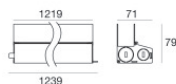

Xenia_AF PRO | Lines | Accessories
82499N50

Controcassa

posizione installativa: pavimento; tipo installazione: muratura L=1219mm, H=78.7mm, D=71.1mm

Code

99915