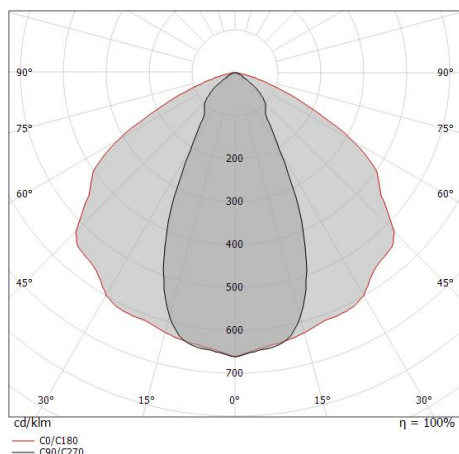

Resa luminosa apparecchio (LOR)	60 %
Flusso luminoso sorgente	4680 lm
Flusso luminoso apparecchio	2818 lm
Potenza reale apparecchio	33.2 W
Efficienza reale apparecchio	84 lm/W
Temperatura di colore	4000 K
Deviazione standard di corrispondenza colore	1.5 Step
Indice di resa cromatica	80 Ra
Temperatura standard dell'ambiente di esercizio	-20 / +50°C
Temperatura tipica sul vetro	40°C

**LED Life / Failure Ratio**

- L70 B10 C0 1240219h (at Tj 65 Ta 25 )
- L80 B10 C0 745627h (at Tj 65 Ta 25 )
- L90 B10 C0 309367h (at Tj 65 Ta 25 )

**UGR**

UGR axial	19
UGR transversal	27.8
X=4H   Y=8H	S=0.25H
Reflection factor	70/50/20

**OPTICAL**

Ottica C90/C270	51°
Ottica C0/C180	118°
Light distribution simmetry	Symmetrical 2 assis

Distance [m]	Cone diameter [m]	illuminance [lx]
0.5	0.48 1.68	E(0°) 7462 E(C90) 2739 E(C0) 501
1.0	0.96 3.36	E(0°) 1865 E(C90) 685 E(C0) 125
1.5	1.44 5.03	E(0°) 829 E(C90) 304 E(C0) 56
2.0	1.92 6.71	E(0°) 466 E(C90) 171 E(C0) 31
2.5	2.41 8.39	E(0°) 298 E(C90) 110 E(C0) 20
3.0	2.89 10.07	E(0°) 207 E(C90) 76 E(C0) 14