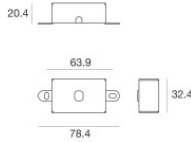

Navata_Optus | Projectors | Accessories
82400W60

Base per fissaggio - Basetta senza alimentatore
Materiale:Ferro, colore:Text black (R9005), lavorazione:Verniciatura a polvere termoindurente.

Code
98589