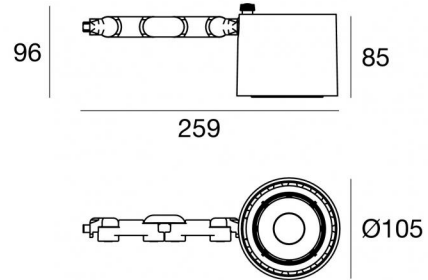

Proiettori | 1 arrayLED 34 W DC 950 mA
82400W60

| Dati tecnici | |
|---|---------------------|
| Tipologia | Superficie |
| Posizione installativa | Parete - Soffitto - |
| Ambiente installativo | Indoor |
| Classe di isolamento | 3 |
| IP | IP20 |
| Prova del filo incandescente | 850° |
| Montaggio diretto su superfici normalmente infiammabili | Si |
| CE | Si |
| Driver incluso | No |
| Articolo dimmerabile | DALI - 1-10V |
| Orientabilità | Orientabile |
| angolo totale (piano verticale) | 180 ° |
| angolo totale (piano orizzontale) | 360 ° |
| Basculante | No |
| Calpestabilità | No |
| Carrabilità | No |
| Cavo incluso | Si |
| Lunghezza del cavo | 0,2 m |
| Resinatura | No |
| Tipologia di emissione luminosa | Singola emissione |
| Peso netto | 0.800 Kg |
| Protezione scariche elettrostatiche | No |
| Protezione surge | No |

Finitura Finitura corpo

| | |
|-------------|--------------------|
| Materiale | alluminio |
| Colore | Text black (R9005) |
| Lavorazione | verniciatura |

Elettronica

99941
Push and Simply Dim - DALI-2 Controller (1 art.)