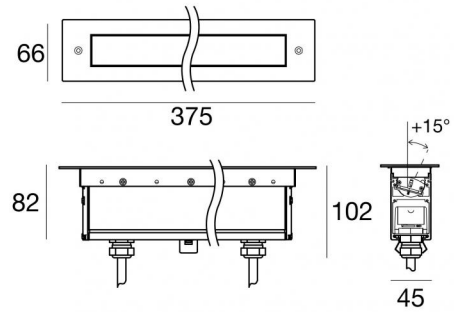

Elementi lineari | 198-264 V  
6 x powerLED 13.2 W DC - 14.5 W AC | CRI 80  
**82308M60**

Dati tecnici	
Tipologia	Frame
Posizione installativa	Pavimento
Ambiente installativo	Outdoor
Sorgente luminosa	Tecnologia LED
Struttura del circuito	powerLED
Ottica	60°
Direzione emissione luminosa	verso l'alto
Potenza nominale	13.2 W DC
Potenza totale	14.5 W
Flusso luminoso sorgente	1692 lm
Tensione nominale di ingresso	220 - 240 V AC
Range di tensione in ingresso	198 - 264 V AC
Frequenza	50 - 60 Hz
CCT / Tonalità	2700 K
Indice di resa cromatica	80 Ra
C.C. / C.V.	AC
Classe di isolamento	1
IP	IP67
IK	IK10
Prova del filo incandescente	850°
Montaggio diretto su superfici normalmente infiammabili	Si
CE	Si
Driver incluso	Driver
Articolo dimmerabile	No
Orientabilità	No
Basculante	Si
angolo totale (piano orizzontale)	15 °
angolo totale (piano verticale)	0 °
Calpestabilità	Si
Carrabilità	No
Cavo incluso	Si
Lunghezza del cavo	0.2 m
Resinatura	No
Tipologia di emissione luminosa	Singola emissione
Peso netto	1.5 Kg
Protezione scariche elettrostatiche	4 KV
Protezione surge	6 KV