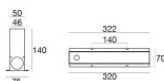

Archiline_FJ | Lines | Accessories
82303W60

Controcassa

posizione installativa: pavimento; tipo installazione: muratura L=320mm, H=140mm, D=75mm.

Materiale:Alluminio 6060, colore:Anodised black aluminium, lavorazione:Anodizzazione 15 µm.

Code

98724