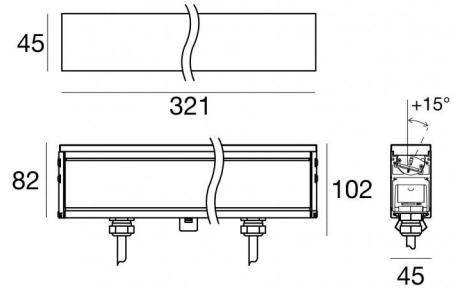

Elementi lineari | 220-240 V
6 x powerLEDs 12.2 W DC - 13.5 W AC | CRI 80
82303W60

Dati tecnici	
Tipologia	Frameless
Posizione installativa	Pavimento
Ambiente installativo	Outdoor
Sorgente luminosa	Tecnologia LED
Struttura del circuito	powerLEDs
Ottica	60°
Direzione emissione luminosa	verso l'alto
Potenza nominale	12.2 W DC
Potenza totale	13.5 W
Flusso luminoso sorgente	1812 lm
Tensione nominale di ingresso	220 - 240 V AC
Range di tensione in ingresso	220 - 240 V AC
Frequenza	50 - 60 Hz
CCT / Tonalità	3000 K
Indice di resa cromatica	80 Ra
C.C. / C.V.	AC
Classe di isolamento	1
IP	IP67
IK	IK10
Prova del filo incandescente	850°
Montaggio diretto su superfici normalmente infiammabili	Si
CE	Si
Driver incluso	Driver
Articolo dimmerabile	DALI
Orientabilità	No
Basculante	Si
angolo totale (piano orizzontale)	15 °
angolo totale (piano verticale)	0 °
Calpestabilità	Si
Carrabilità	5000 Kg
Cavo incluso	Si
Lunghezza del cavo	0.2 m
Resinatura	No
Tipologia di emissione luminosa	Singola emissione
Peso netto	1.5 Kg
Protezione scariche elettrostatiche	4 KV
Protezione surge	6 KV
Caratteristiche tecnologiche prodotto	Acquastop - TVS

posizione installativa: pavimento; tipo installazione: muratura L=320mm, H=140mm, D=75mm.

Materiale:Alluminio 6060, colore:Anodised black aluminium, lavorazione:Anodizzazione 15 µm.

Code

98724

Cavo e connettore

Lunghezza 1000 mm.

Code

99823

Cavo e connettore

Lunghezza 5000 mm.

Code

99824

Cavo e connettore

Lunghezza 10000 mm.

Code

99825