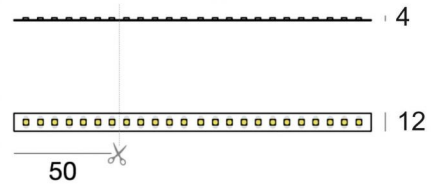

LED Strip | 700 topLED 36 W DC 24 V | 7.2 W/m
755 Lm/m | CRI 85
81961

Dati tecnici	
Lunghezza	5000 mm
Taglio Minimo	50 mm
Tipologia	LED Strip
Posizione installativa	Parete - Soffitto -
Ambiente installativo	Outdoor
Sorgente luminosa	Tecnologia LED
Struttura del circuito	topLED
Ottica	Diffused
Direzione emissione luminosa	verso il basso
Potenza nominale	36 W DC
Potenza / m	7.2 W / m
Flusso luminoso sorgente	3775 lm
Flusso luminoso sorgente / m	755 lm / m
Range di tensione in ingresso	24V
CCT / Tonalità	4000 K
Indice di resa cromatica	85 Ra
C.C. / C.V.	CV
Classe di isolamento	3
IP	IP66
Prova del filo incandescente	No
Montaggio diretto su superfici normalmente infiammabili	Si
CE	Si
Driver incluso	No
Articolo dimmerabile	DALI - 1-10V
Orientabilità	No
Basculante	No
Calpestabilità	No
Carrabilità	No
Cavo incluso	Si
Lunghezza del cavo	1(M)x0.25m + 1(F)x1 m
Resinatura	Si
Tipologia di emissione luminosa	Singola emissione
Protezione scariche elettrostatiche	No
Protezione surge	No

Lunghezza max cavo	300 mm
Connettore cavo	Femmina

LED Strip | 700 topLED 36 W DC 24 V | 7.2 W/m | 755 Lm/m | CRI 85 | Base 81961

Led strip a singola emissione per applicazione outdoor. La sorgente luminosa LED, di colore bianco naturale, con distribuzione luminosa Diffusa, è composta da 700 LED topLED, con una CCT 4000 K ed un CRI 85; il flusso luminoso della sorgente è di 3775 lm, con un'efficienza nominale di 104.9 lm/W.

La potenza assorbita dall'apparecchio è di 36 W Il cavo per l'alimentazione è incluso e presenta una lunghezza di 1(M)x0.25m + 1(F)x1 m.

L'apparecchio presenta una classe di isolamento III ed è installabile a parete, soffitto o pavimento.

Distance [m]	Cone diameter [m]	illuminance [lx]	E(0°)	E(C90)	E(C0)
0.5	1.61 2.26	4604 338 156	58.2°	66.1°	
1.0	3.23 4.51	1151 84 39	58.2°	66.1°	
1.5	4.84 6.77	512 38 17	58.2°	66.1°	
2.0	6.45 9.03	288 21 10	58.2°	66.1°	
2.5	8.06 11.28	184 14 6	58.2°	66.1°	
3.0	9.68 13.54	128 9 4	58.2°	66.1°	