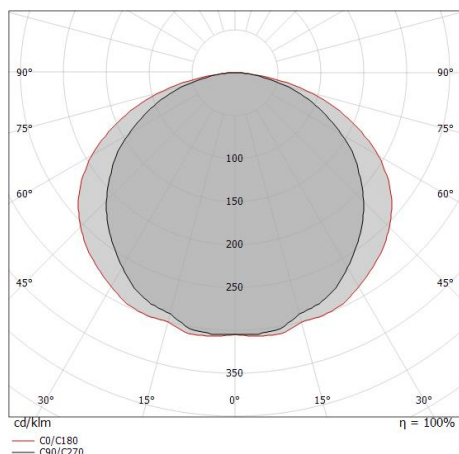

LED Strip | 700 topLED 36 W DC 24 V | 7.2 W/m
755 Lm/m | CRI 85
81961

Dati tecnici	
Lunghezza	5000 mm
Taglio Minimo	50 mm
Tipologia	LED Strip
Posizione installativa	Parete - Soffitto -
Ambiente installativo	Outdoor
Sorgente luminosa	Tecnologia LED
Struttura del circuito	topLED
Ottica	Diffused
Direzione emissione luminosa	verso il basso
Potenza nominale	36 W DC
Potenza / m	7.2 W / m
Flusso luminoso sorgente	3775 lm
Flusso luminoso sorgente / m	755 lm / m
Range di tensione in ingresso	24V
CCT / Tonalità	4000 K
Indice di resa cromatica	85 Ra
C.C. / C.V.	CV
Classe di isolamento	3
IP	IP66
Prova del filo incandescente	No
Montaggio diretto su superfici normalmente infiammabili	Si
CE	Si
Driver incluso	No
Articolo dimmerabile	DALI - 1-10V
Orientabilità	No
Basculante	No
Calpestabilità	No
Carrabilità	No
Cavo incluso	Si
Lunghezza del cavo	1(M)x0.25m + 1(F)x1 m
Resinatura	Si
Tipologia di emissione luminosa	Singola emissione
Protezione scariche elettrostatiche	No
Protezione surge	No

Resa luminosa apparecchio (LOR)	100 %
Flusso luminoso sorgente	3775 lm
Flusso luminoso apparecchio	3775 lm
Potenza reale apparecchio	36 W
Efficienza reale apparecchio	104 lm/W
Temperatura di colore	4000 K
Deviazione standard di corrispondenza colore	3 Step MacAdam
Indice di resa cromatica	85 Ra
Temperatura di giunzione nell'apparecchio	80
Temperatura standard dell'ambiente di esercizio	25°C

LED Life / Failure Ratio

L70 B20 C0 72500h (at Tj 115 Ta 25)

UGR

UGR axial	27.9
UGR transversal	29.6
X=4H Y=8H	S=0.25H
Reflection factor	70/50/20

OPTICAL

Ottica C90/C270	116°
Ottica C0/C180	132°
Light distribution simmetry	Symmetrical 2 assis

Distance [m]	Cone diameter [m]	illuminance [lx]	E(0°)	E(C90)	E(C0)
0.5	1.61 2.26	4604 338 156	58.2°	66.1°	
1.0	3.23 4.51	1151 84 39	58.2°	66.1°	
1.5	4.84 6.77	512 38 17	58.2°	66.1°	
2.0	6.45 9.03	288 21 10	58.2°	66.1°	
2.5	8.06 11.28	184 14 6	58.2°	66.1°	
3.0	9.68 13.54	128 9 4	58.2°	66.1°	