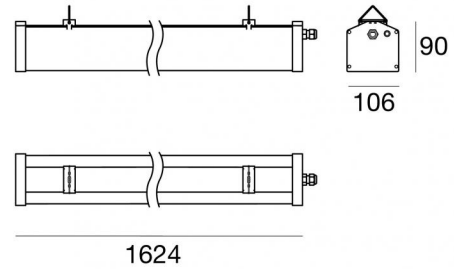

Plafone | 198-264 V AC /180-275 V DC  
64 topLED 121 W DC - 130 W AC  
81780N30

Dati tecnici	
Tipologia	Superficie
Posizione installativa	Soffitto
Ambiente installativo	Outdoor
Potenza totale	130 W
Tensione nominale di ingresso	220 - 240 V AC
Range di tensione in ingresso	198 - 264 V AC
	50 - 60 Hz
	AC
Classe di isolamento	1
IP	IP65
IK	IK06
Prova del filo incandescente	850°
Montaggio diretto su superfici normalmente infiammabili	Si
CE	Si
Driver incluso	Driver
Articolo dimmerabile	No
Orientabilità	No
Basculante	No
Calpestabilità	No
Carrabilità	No
Cavo incluso	Si
Lunghezza del cavo	1 m
Resinatura	No
Tipologia di emissione luminosa	Singola emissione
Peso netto	5.8 Kg
Protezione scariche elettrostatiche	Si
Protezione surge	5 KV

**Code**

99737

**Cavo**

Tipologia cavo power cable; Lunghezza 1000 mm; isolamento singolo; sezione 1 mm<sup>2</sup>; pressacavo: pg7; colori: blu - marrone - giallo-verde.

**Code**

84863