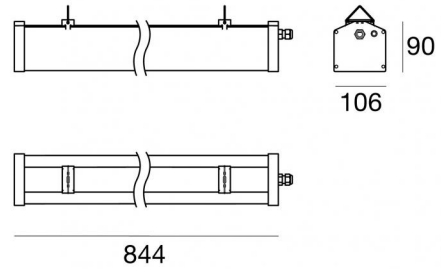

Plafone | 220-240 V | 32 topLED 65 W DC - 70 W AC
81777C60

| Dati tecnici | |
|---|-------------------|
| Tipologia | Superficie |
| Posizione installativa | Soffitto |
| Ambiente installativo | Outdoor |
| Potenza totale | 70 W |
| Tensione nominale di ingresso | 220 - 240 V AC |
| Range di tensione in ingresso | 220 - 240 V AC |
| | 50 - 60 Hz |
| | AC |
| Classe di isolamento | 1 |
| IP | IP65 |
| IK | IK06 |
| Prova del filo incandescente | 850° |
| Montaggio diretto su superfici normalmente infiammabili | Si |
| CE | Si |
| Driver incluso | Driver |
| Articolo dimmerabile | DALI |
| Orientabilità | No |
| Basculante | No |
| Calpestabilità | No |
| Carrabilità | No |
| Cavo incluso | Si |
| Lunghezza del cavo | 1 m |
| Resinatura | No |
| Tipologia di emissione luminosa | Singola emissione |
| Peso netto | 3.2 Kg |
| Protezione scariche elettrostatiche | Si |
| Protezione surge | 5 KV |

Alux Pro | Ceiling Downlights | Accessories
81777C60

**Cavo**

Tipologia cavo power + signal cable; Lunghezza 1000 mm; isolamento doppio senza schermatura; sezione 2.5 mm²; pressacavo: no; colori: nero - blu - grigio - marrone - giallo-verde.